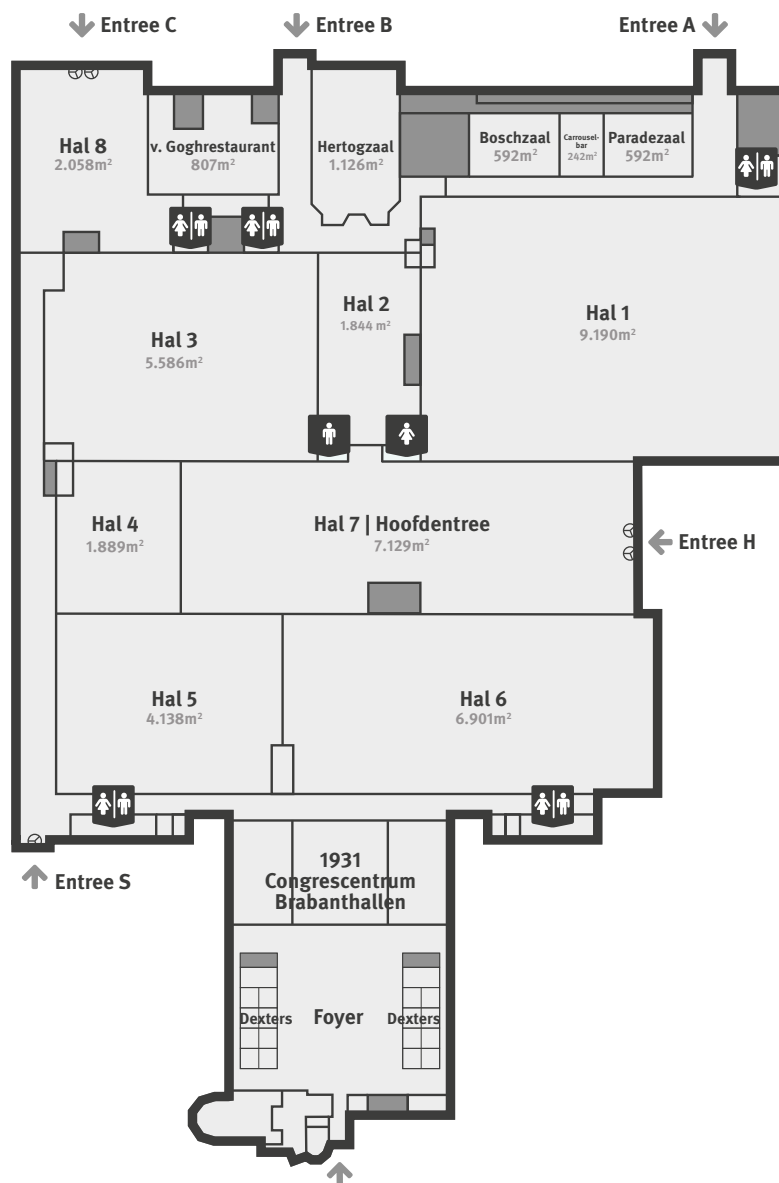

PLATTEGROND BRABANTHALLEN 'S-HERTOGENBOSCH

→ www.organiseren-bij-libéma.nl

Heeft u vragen over de plattegrond of de locatie?
Neem dan contact op via organiseren@libema.nl
of 088 - 9000 350